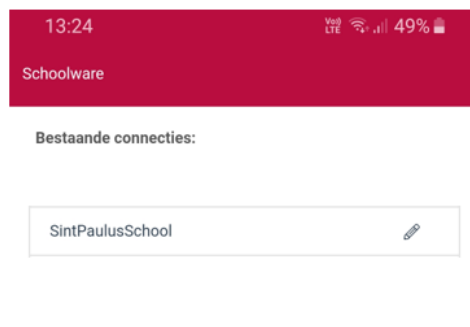

Aanmelden in Schoolware voor ouders

Stap 1: kies op jouw smartphone voor de tegel van Schoolware.

Stap 2: Als het startscherm komt, kies voor de bestaande connectie. Let op, als er maar één bestaande connectie is dan zal deze geladen worden. Als er nog geen bestaande connectie beschikbaar is verwijzen wij u graag naar de handleiding “De Schoolware APP installeren”.